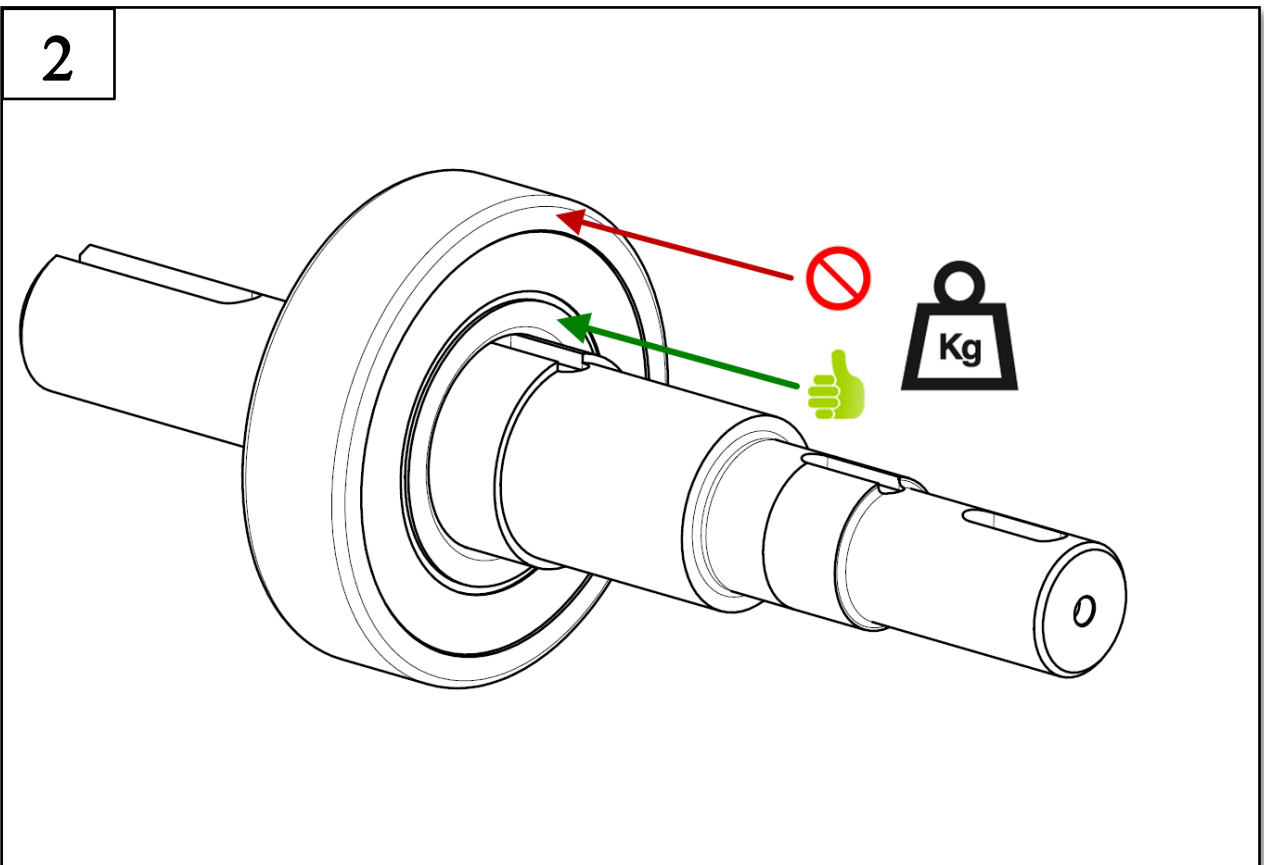

BOM

Pos	Part name	Part nr.	Qty	Material
1	Pomphuis/Corps de pompe/Pump casing/Pumpengehäuse	☎ Packo	1	AISI316L
2	Waaier/Roue/Impeller/Laufrad	200133	1	DUPLEX
4	Waaierschroef/Vis de roue/Impeller screw/Laufradschraube	220249	1	DUPLEX
5	Pompachterplaat/Fond de pompe/Back plate/Gehäuseplatte	246492	1	AISI316L
6	Mechanische asafdichting/Garniture mécanique/Mechanical seal/Gleitringdichtung	2031760	1	Carbon/Sic/EPDM
8	Pompas/Arbre de pompe/Pump shaft/Pumpenwelle	241207 *	1	DUPLEX
9	Lagerstoel/Palier/Pedestal/Lagerbock	241165	1	AISI304
10	Oliekeerring/joint à lèvres/Lipseal/Simmerring	241256	1	NBR
11	Oliekeerring/joint à lèvres/Lipseal/Simmerring	241255	1	NBR
12	Waaierbevestigingsspie/Clavette de roué/Impeller key/Laufradpassfedern	203479	1	AISI316
13	Draadstang,vijs/Goujon,vis/Threaded stud,screw/Stiftschraube	20423	6	AISI304
14	Rondsel/Rondelle/Washer/Federscheibe	20352	12	AISI304
15	Dopmoer/Ecrou/nut/mutter	232400	6	AISI304
16	Afstandsring Lager-lagerstoel/Entretoise roulement-palier/Spacer Bearing – Pedestal/ Abstandsring Lager-Lagerbock	241206	1	AISI304
17	Afstandsring Lager-pompas/Entretoise roulement-arbe de pompe/Spacer Bearing-pump shaft/ Abstandsring Lager-pumpenwelle	241205 *	1	AISI304
18	Schijf/Bride/Flange/Flansch	241203	1	AISI304
19	Pomphuisdichting/Joint de corps de pompe/Gasket for pump casing/Gehäusedichtung	200349	1	EPDM
20	Waaierschroefdichting/Joint de vis de roue/Impeller screw O-ring/Dichtung für Laufradschrauben	200350	1	EPDM
21	Lager/Roulement/Bearing/Lager	241209 *	1	
22	Borring/Rondelle-frein appropriée/Appropriate lock washer/Sicherungsring	216079 *	1	
23	Borgmoer/Ecrou de serrage/Lock nut/Wellenmutter	216080 *	1	
24	Lager/Roulement/Bearing/Lager	241210 *	1	
25	Borring/Rondelle-frein appropriée/Appropriate lock washer/Sicherungsring	42210 *	1	
26	Borgmoer/Ecrou de serrage/Lock nut/Wellenmutter	227269 *	1	
27	Afstandsbus/Entretoise/Spacer/Abstandsring	☎ Packo	1	AISI304
28	Spiraalspanbus/Goupilles elastique en spirale/Spirol pin/Spiral-spannstifte	210253	1	AISI304
32	Zeskantstop/Bouchon/Plug/Stopf	26965	1	AISI316
33	Steun/Support/Support/Fuß	241204	1	AISI304
34	Draadstang,vijs/Goujon,vis/Threaded stud,screw/Stiftschraube	27228	4	AISI304
35	Motorspie/ Clavette du moteur/ Motor key/ Motorpassfedern	16040	1	AISI316
36	Rondsel/Rondelle/Washer/Federscheibe	20352	4	AISI304
39	Draadstang,vijs/Goujon,vis/Threaded stud,screw/Stiftschraube	201867	6	AISI316

241208 = all parts with *